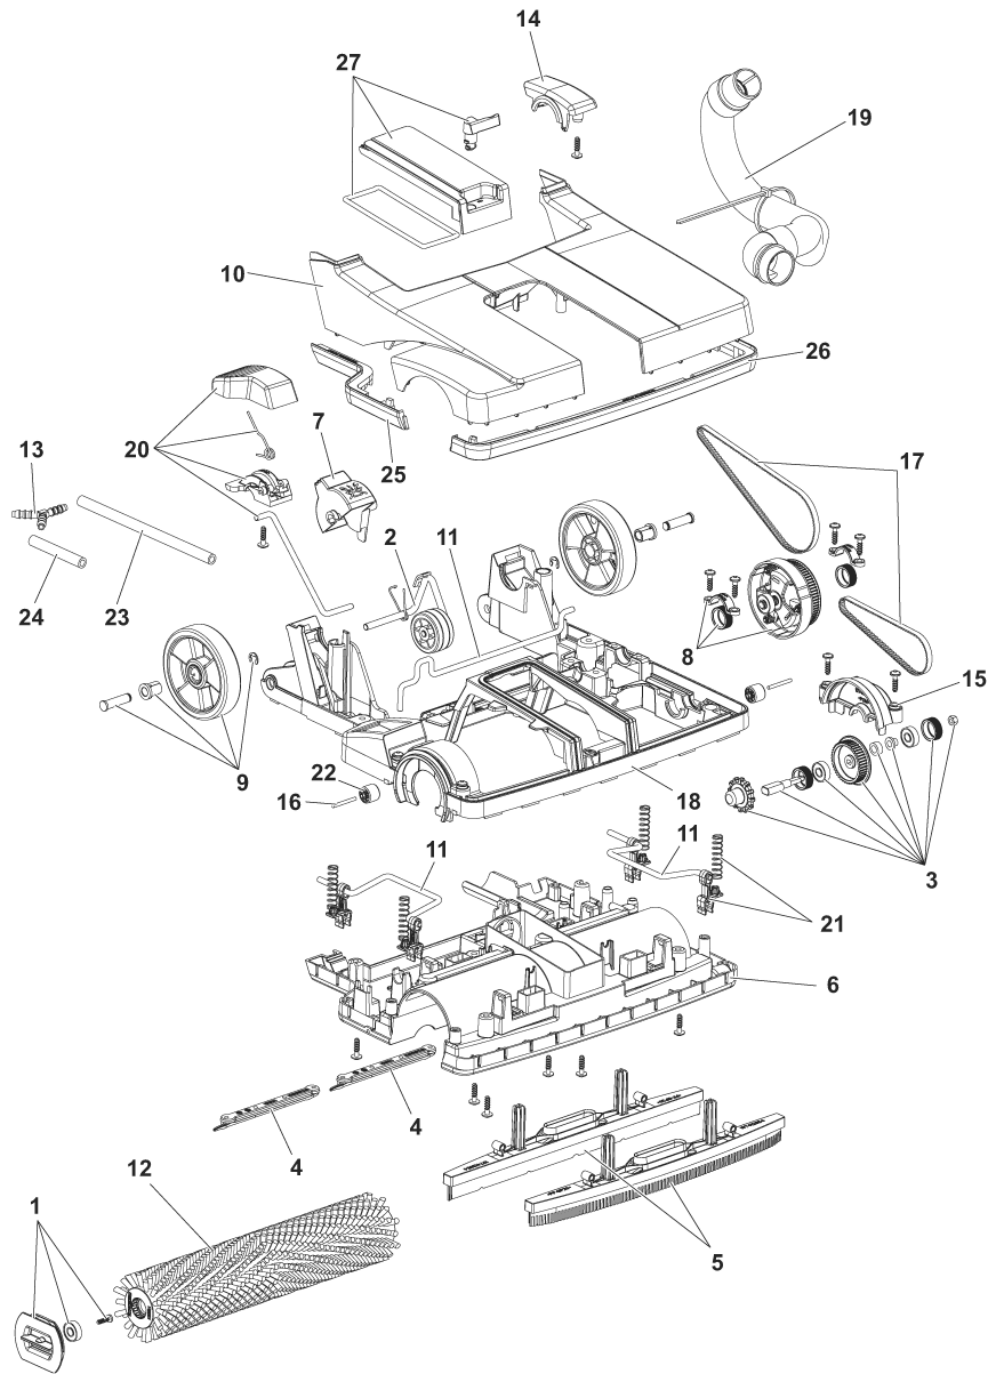

# TABLE OF CONTENTS

---

GENERAL VIEW .....	1
NOZZLE HEAD .....	3
BODY .....	5
RECOVERY TANK .....	7
SOLUTION TANK .....	9
HANDLE .....	11
WIRING DIAGRAM .....	13
RECOMMENDED PARTS .....	15

Pos.	Артикул	кол-во	Описание	Notes
1		1	NOZZLE HEAD CPL	[1]
2		1	BODY CPL. NILFISK 230V	[2]
3		1	HANDLE CPL. NILFISK	[3]
4	107411864	1	MANUAL SUCTION HOSE KIT	[4]
5	107418023	1	TUBE HOLDER	
6	107411865	1	CARPET COMPLETE KIT	[5]
7	107414568	1	ACCESSORY BAG KIT	[5]
8	107413490	1	ОТСОЕДИНЯЕМЫЙ КАБЕЛЬ 10M EU	[5]
9	107414842	1	DETACHABLE CORD 15M EU	[5]
10	107414843	1	DETACHABLE CORD 15M GB	[5]
11	107416428	1	DETACHABLE CORD 10M US	[6]
12	107416424	1	DETACHABLE CORD 15M US	[6]

## Part Notes:

- [1] - NOZZLE HEAD
- [2] - BODY
- [3] - HANDLE
- [4] - OPTIONAL
- [5] - OPTIONAL - NOT SHOWN
- [6] - US VERSION - NOT SHOWN

Pos.	Артикул	кол-во	Описание	Notes
1	107413503	1	KEY LOCK BRUSH JET BLACK	
2	107413471	1	AXLE HIGHT ADJUSTMENT ROLLER	
3	107413495	1	BRUSH MOUNTING	
4	107413493	2	DOSING BRIDGE	
5	107411867	1	КОМПЛЕКТ РЕЗИНОВЫХ СКРЕБКОВ 321ММ	[1]
5	107411868	1	КОМПЛЕКТ СКРЕБКОВ ДЛЯ КОВРА 321ММ	[1]
7	107413522	1	SQUEEGEE PEDAL JET BLACK	
8	107413487	1	CLUTCH OVERLOAD CPL	
9	107413515	1	REAR WHEEL D90 WITH AXLE CPL.	
11	107413520	1	SQUEEGEE LIFTER	
12	107411860	1	ЩЕТКА ЦИЛ. 310ММ СРЕДНЯЯ БЕЛАЯ	[1]
12	107411861	1	ЩЕТКА ЦИЛ 310ММ ЖЕСТКАЯ ЧЕРНАЯ	[1]
12	107411862	1	ЩЕТКА ЦИЛ 310ММ МИКРОФИБРА	[1]
12	107411863	1	ЩЕТКА ЦИЛ 310ММ КОВРОВАЯ	[1]
14	107414818	1	BEARING COVER LEFT	
15	107413476	1	BRUSH BEARING COVER	
17	107413477	1	BANDO BELT BRUSH	
19	107413478	1	HOSE AIRCHANNEL	
20	107413512	1	PARKING PEDAL ORANGE	
21	107413521	4	SQUEEGEE LIFTER BODY	
27	107413488	1	COVER FOR SQUEEGEE CHANNEL JET	
K1	107413509	1	NOZZLE HEAD	[2]
K2	107413525	1	TOP COVER CHASSIS GREY	[3]