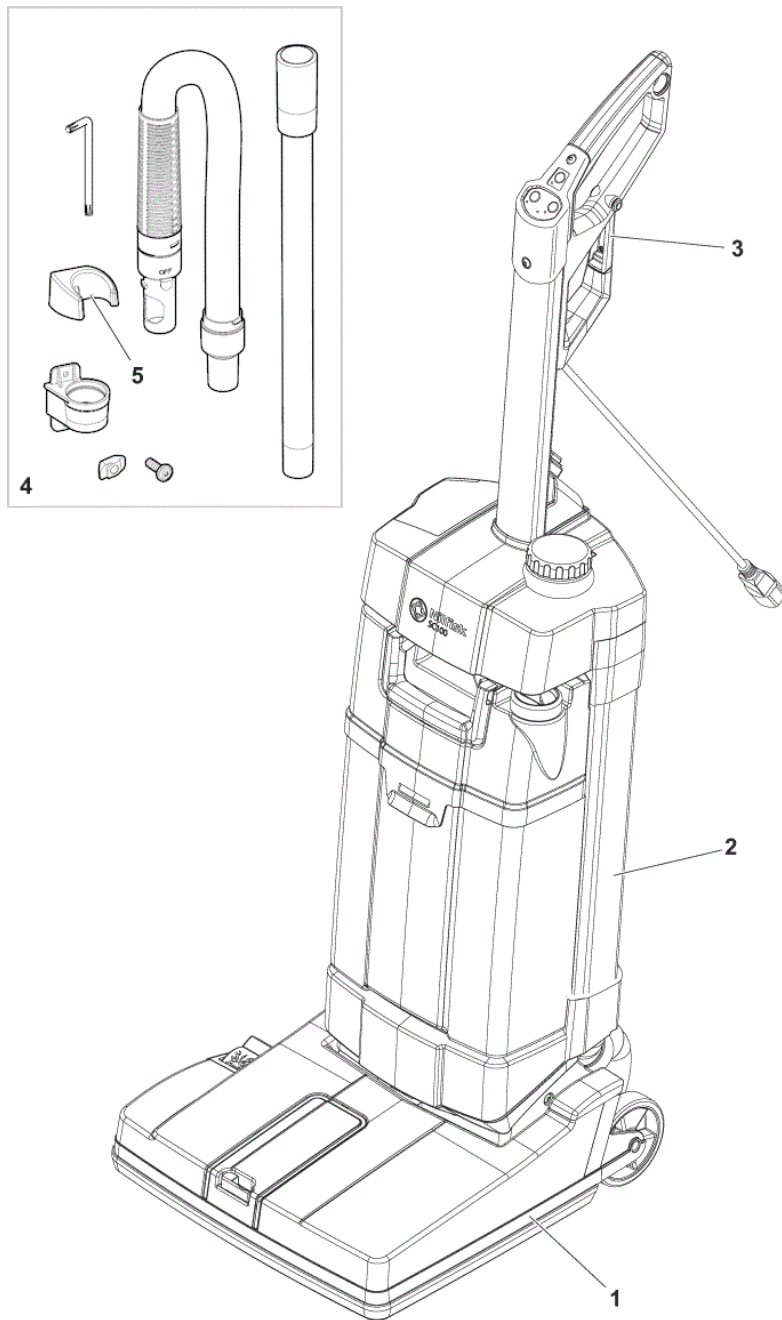

# TABLE OF CONTENTS

---

GENERAL VIEW .....	1
NOZZLE HEAD .....	3
BODY .....	5
RECOVERY TANK .....	7
SOLUTION TANK .....	9
HANDLE .....	11
WIRING DIAGRAM .....	13
RECOMMENDED PARTS .....	15

Pos.	Артикул	кол-во	Описание	Notes
1		1	NOZZLE HEAD CPL	[1]
2		1	BODY CPL. NILFISK 230V	[2]
3		1	HANDLE CPL. NILFISK	[3]
4	107411864	1	MANUAL SUCTION HOSE KIT	[4]
5	107418023	1	TUBE HOLDER	
6	107411865	1	CARPET COMPLETE KIT	[5]
7	107414568	1	ACCESSORY BAG KIT	[5]
8	107413490	1	ОТСОЕДИНЯЕМЫЙ КАБЕЛЬ 10M EU	[5]
9	107414842	1	DETACHABLE CORD 15M EU	[5]
10	107414843	1	DETACHABLE CORD 15M GB	[5]
11	107416428	1	DETACHABLE CORD 10M US	[6]
12	107416424	1	DETACHABLE CORD 15M US	[6]

## Part Notes:

- [1] - NOZZLE HEAD
- [2] - BODY
- [3] - HANDLE
- [4] - OPTIONAL
- [5] - OPTIONAL - NOT SHOWN
- [6] - US VERSION - NOT SHOWN

Pos.	Артикул	кол-во	Описание	Notes
1	107413503	1	KEY LOCK BRUSH JET BLACK	
2	107413471	1	AXLE HIGHT ADJUSTMENT ROLLER	
3	107413495	1	BRUSH MOUNTING	
4	107413493	2	DOSING BRIDGE	
5	107411867	1	КОМПЛЕКТ РЕЗИНОВЫХ СКРЕБКОВ 321ММ	[1]
5	107411868	1	КОМПЛЕКТ СКРЕБКОВ ДЛЯ КОВРА 321ММ	[1]
7	107413522	1	SQUEEGEE PEDAL JET BLACK	
8	107413487	1	CLUTCH OVERLOAD CPL	
9	107413515	1	REAR WHEEL D90 WITH AXLE CPL.	
11	107413520	1	SQUEEGEE LIFTER	
12	107411860	1	ЩЕТКА ЦИЛ. 310ММ СРЕДНЯЯ БЕЛАЯ	[1]
12	107411861	1	ЩЕТКА ЦИЛ 310ММ ЖЕСТКАЯ ЧЕРНАЯ	[1]
12	107411862	1	ЩЕТКА ЦИЛ 310ММ МИКРОФИБРА	[1]
12	107411863	1	ЩЕТКА ЦИЛ 310ММ КОВРОВАЯ	[1]
14	107414818	1	BEARING COVER LEFT	
15	107413476	1	BRUSH BEARING COVER	
17	107413477	1	BANDO BELT BRUSH	
19	107413478	1	HOSE AIRCHANNEL	
20	107413512	1	PARKING PEDAL ORANGE	
21	107413521	4	SQUEEGEE LIFTER BODY	
27	107413488	1	COVER FOR SQUEEGEE CHANNEL JET	
K1	107413509	1	NOZZLE HEAD	[2]
K2	107413525	1	TOP COVER CHASSIS GREY	[3]